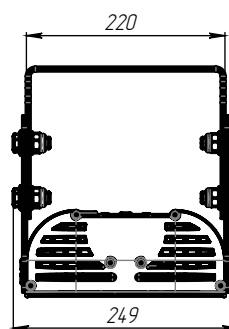

МАТЕРИАЛ РАССЕИВАТЕЛЯ

Прозрачный ПК.

ИСТОЧНИК СВЕТА

Высокоэффективные светодиоды
NICHIA.

КРЕПЛЕНИЕ

Поворотный кронштейн.

ТЕХНИЧЕСКИЕ ХАРАКТЕРИСТИКИ

Потребляемая мощность	208 Вт
Световой поток светильника	27 019 Лм
Кривая силы света	Д120-косинусная 120°
Степень защиты корпуса	IP66
Температура эксплуатации	-40 ÷ +50 °С
Вид климатического исполнения	У1
Габариты	430x250x270 мм
Вес	12 кг
Гарантийный срок	5 лет