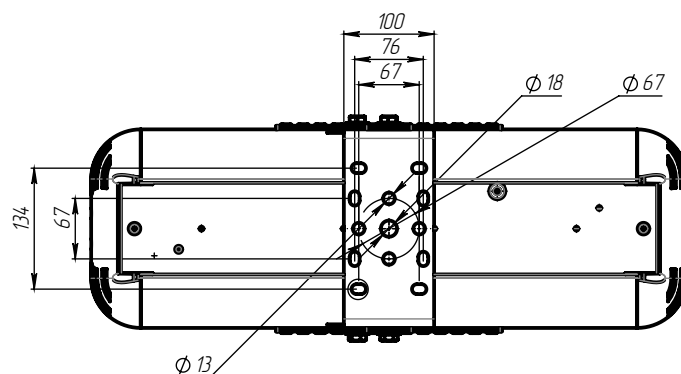

МАТЕРИАЛ РАССЕИВАТЕЛЯ

Прозрачный ПК.

ИСТОЧНИК СВЕТА

Высокоэффективные светодиоды
NICHIA.

КРЕПЛЕНИЕ

Поворотный кронштейн.

ТЕХНИЧЕСКИЕ ХАРАКТЕРИСТИКИ

Потребляемая мощность	208 Вт
Световой поток светильника	27 019 Лм
Кривая силы света	Д120-косинусная 120°
Степень защиты корпуса	IP66
Температура эксплуатации	-40 ÷ +50 °С
Вид климатического исполнения	У1
Габариты	430x250x270 мм
Вес	12 кг
Гарантийный срок	5 лет