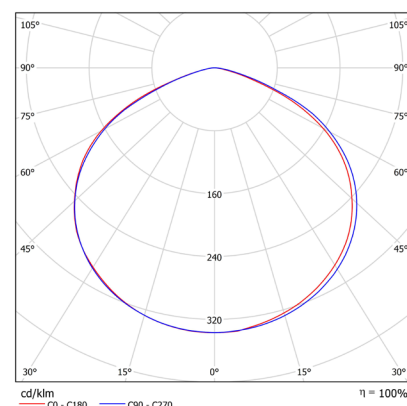

МАТЕРИАЛ РАССЕИВАТЕЛЯ

Прозрачный ПК.

ИСТОЧНИК СВЕТА

Высокоэффективные светодиоды
NICHIA.

КРЕПЛЕНИЕ

Поворотный кронштейн.

ТЕХНИЧЕСКИЕ ХАРАКТЕРИСТИКИ

Потребляемая мощность	208 Вт
Световой поток светильника	27 019 Лм
Кривая силы света	Д120-косинусная 120°
Степень защиты корпуса	IP66
Температура эксплуатации	-40 ÷ +50 °С
Вид климатического исполнения	У1
Габариты	430x250x270 мм
Вес	12 кг
Гарантийный срок	5 лет