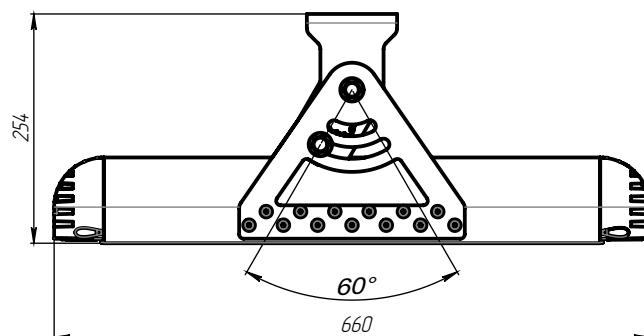

МАТЕРИАЛ РАССЕИВАТЕЛЯ

Прозрачный ПК.

ИСТОЧНИК СВЕТА

Высокоэффективные светодиоды
NICHIA.

КРЕПЛЕНИЕ

Поворотный кронштейн.

ТЕХНИЧЕСКИЕ ХАРАКТЕРИСТИКИ

Потребляемая мощность	208 Вт
Световой поток светильника	27 019 Лм
Кривая силы света	Д120-косинусная 120°
Степень защиты корпуса	IP66
Температура эксплуатации	-40 ÷ +50 °С
Вид климатического исполнения	У1
Габариты	430x250x270 мм
Вес	12 кг
Гарантийный срок	5 лет